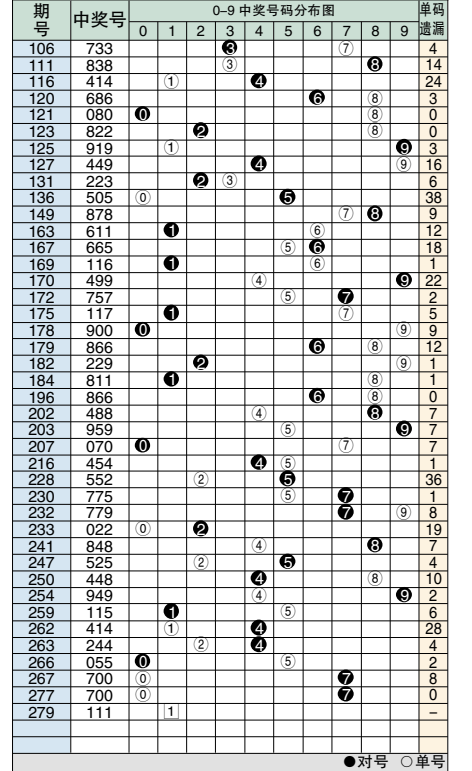

排列3 和值综合分析表

Table with columns for 期号, 开奖号码, 和值, 奇偶大小, 012路, 和值尾走势, 和尾, 和尾行列分布, 重邻孤, 012路. Includes a line graph of sum values and a detailed data table.

Table titled '排列3 和数值号码分布表' showing distribution of sum values for single and group bets across digits 0-9.

排列3 单选综合指标分布图

Table showing comprehensive indicators for single bets, including 百位综合形态, 十位综合形态, and 个位综合形态 across various periods.

图 表 说 明: 012路:以除3的余数分类的参数指标,如9除3余数是0,所以9为0路的数据。0路数据是0369,1路数据是147,2路数据是258。小中大:以数字量质分类的参数指标。冷热温:七期内开出号码的个数,1个冷号,2个温号,3个热号。

排3 对号分布图

排3 连号分布图

排3 散号分布图