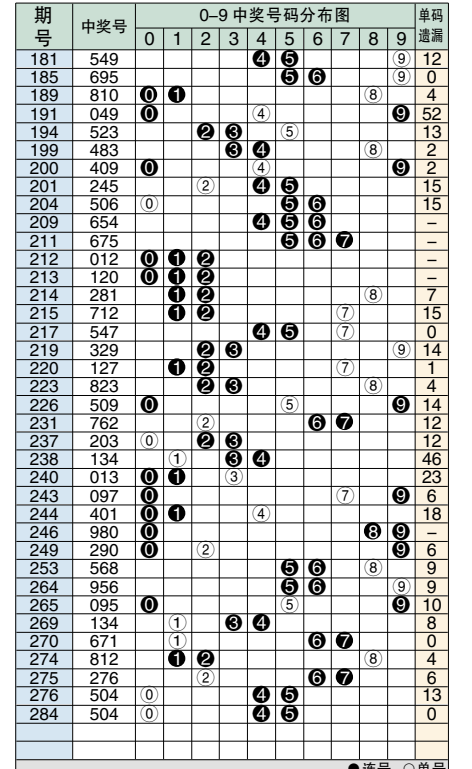

排列3 和值综合分析表

Table with columns for 期号, 开奖号码, 和值, 奇偶大小, 012路, 和值尾走势, 和尾, 和尾行列分布, 重邻孤, 012路. Includes a line graph of sum values and a detailed data table.

Table titled '排列3 和数值号码分布表' showing distribution of sum values for single and group bets across digits 0-9.

排列3 单选综合指标分布图

Table showing comprehensive indicators for single bets, including 百位综合形态, 十位综合形态, and 个位综合形态 across various periods.

图 表 说 明: 012路:以除3的余数分类的参数指标,如9除3余数是0,所以9为0路的数据。0路数据是0369,1路数据是147,2路数据是258。小中大:以数字量质分类的参数指标。冷热温:七期内开出号码的个数,1个冷号,2个温号,3个热号。

排3 对号分布图

排3 连号分布图

排3 散号分布图