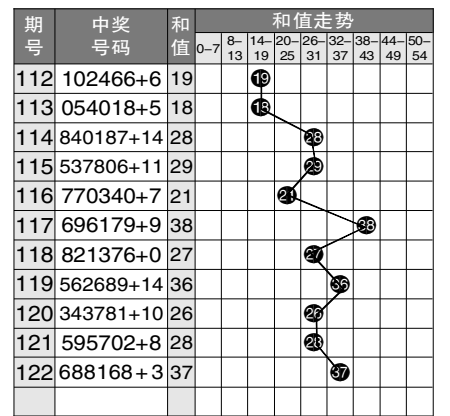

7星彩开奖号码走势分布图

7星彩前区大小奇偶分布图

期号	中奖号码	前区第1位		前区第2位		前区第3位		前区第4位		前区第5位		前区第6位		大小比例	奇偶比例	重号个数	和值
		大	小	奇	偶	大	小	奇	偶	大	小	奇	偶				
097	055445+0	小	偶	大	奇	大	奇	小	偶	小	偶	大	奇	3	3	3	23
098	107796+5	小	奇	小	偶	大	奇	大	奇	大	奇	大	偶	4	2	4	30
099	400378+7	小	偶	小	偶	小	偶	小	奇	大	奇	大	偶	2	4	2	22
100	023559+14	小	偶	小	偶	小	奇	大	奇	大	奇	大	奇	3	3	4	24
101	815608+10	大	偶	小	奇	大	奇	大	偶	小	偶	大	偶	4	2	2	28
102	116476+4	小	奇	小	奇	大	偶	小	偶	大	奇	大	偶	3	3	3	25
103	556998+3	大	奇	大	奇	大	偶	大	奇	大	奇	大	偶	6	0	4	42
104	018257+9	小	偶	小	奇	大	偶	小	偶	大	奇	大	奇	3	3	3	23
105	382813+2	小	奇	大	偶	小	偶	大	偶	小	奇	小	奇	2	4	3	27
106	479028+5	小	偶	大	奇	大	奇	小	偶	小	偶	大	偶	3	3	2	30
107	393192+0	小	奇	大	奇	小	奇	小	奇	大	奇	小	偶	2	4	5	27
108	470087+8	小	偶	大	奇	小	偶	小	偶	大	偶	大	奇	3	3	2	34
109	430794+13	小	偶	小	奇	小	偶	大	奇	大	奇	小	偶	2	4	3	27
110	719649+7	大	奇	小	奇	大	奇	大	偶	小	偶	大	奇	4	2	4	36
111	199905+5	小	奇	大	奇	大	奇	大	奇	小	偶	大	奇	4	2	5	33
112	102466+6	小	奇	小	偶	小	偶	小	偶	大	偶	大	偶	2	4	1	19
113	054018+5	小	偶	大	奇	小	偶	小	偶	小	奇	大	偶	2	4	2	18
114	840187+14	大	偶	小	偶	小	偶	小	奇	大	偶	大	奇	3	3	2	28
115	537806+11	大	奇	小	奇	大	奇	大	偶	小	偶	大	偶	4	2	3	29
116	770340+7	大	奇	大	奇	小	偶	小	奇	小	偶	小	偶	2	4	3	21
117	696179+9	大	偶	大	奇	大	偶	小	奇	大	奇	大	奇	5	1	4	38
118	821376+0	大	偶	小	偶	小	奇	小	奇	大	奇	大	偶	3	3	3	27
119	562689+14	大	奇	大	偶	小	偶	大	偶	大	偶	大	奇	5	1	2	36
120	343781+10	小	奇	小	偶	小	奇	大	奇	大	偶	小	奇	2	4	4	26
121	595702+8	大	奇	大	奇	大	奇	大	奇	小	偶	小	偶	4	2	4	28
122	688168+3	大	偶	大	偶	大	偶	小	奇	大	偶	大	偶	5	1	1	37

7星彩前区和值走势图

7星彩开奖公告

第21122期开奖公告
2021年10月24日开奖
本期投注总额:18,783,540元
本期开奖结果:688168+3

奖等级别	中奖注数	每注奖金
一等奖	1注	5,000,000元
二等奖	5注	56,502元
三等奖	65注	3,000元
四等奖	1,738注	500元
五等奖	24,662注	30元
六等奖	914,994注	5元

287,732,593.18元奖金滚入下期奖池。