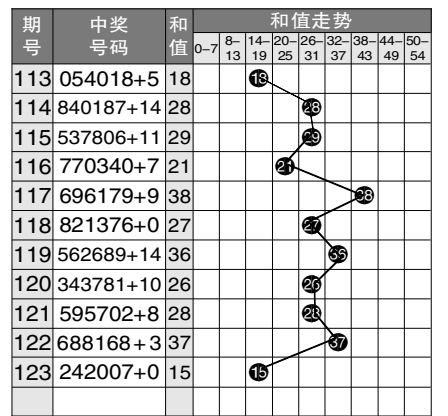

7 星彩开奖号码走势分布图

7 星彩前区大小奇偶分布图

期号	中奖号码	前区第1位		前区第2位		前区第3位		前区第4位		前区第5位		前区第6位		大小比例	奇偶比例	重号个数	和值		
		大	小	奇	偶	大	小	奇	偶	大	小	奇	偶					大	小
098	107796+5	小	奇	小	偶	大	奇	大	奇	大	奇	大	偶	4	2	4	2	0	30
099	400378+7	小	偶	小	偶	小	偶	小	奇	大	奇	大	偶	2	4	2	4	1	22
100	023559+14	小	偶	小	偶	小	奇	大	奇	大	奇	大	奇	3	3	4	2	0	24
101	815608+10	大	偶	小	奇	大	奇	大	偶	小	偶	大	偶	4	2	2	4	0	28
102	116476+4	小	奇	小	奇	大	偶	小	偶	大	奇	大	偶	3	3	3	3	1	25
103	556998+3	大	奇	大	奇	大	偶	大	奇	大	奇	大	偶	6	0	4	2	1	42
104	018257+9	小	偶	小	奇	大	偶	小	偶	大	奇	大	奇	3	3	3	3	0	23
105	382813+2	小	奇	大	偶	小	偶	大	偶	小	奇	小	奇	2	4	3	3	0	27
106	479028+5	小	偶	大	奇	大	奇	小	偶	小	偶	大	偶	3	3	2	4	0	30
107	393192+0	小	奇	大	奇	小	奇	小	奇	大	奇	小	偶	2	4	5	1	0	27
108	470087+8	小	偶	大	奇	小	偶	小	偶	大	偶	大	奇	3	3	2	4	0	34
109	430794+13	小	偶	小	奇	小	偶	大	奇	大	奇	小	偶	2	4	3	3	2	27
110	719649+7	大	奇	小	奇	大	奇	大	偶	小	偶	大	奇	4	2	4	2	0	36
111	199905+5	小	奇	大	奇	大	奇	大	奇	小	偶	大	奇	4	2	5	1	1	33
112	102466+6	小	奇	小	偶	小	偶	小	偶	大	偶	大	偶	2	4	1	5	1	19
113	054018+5	小	偶	大	奇	小	偶	小	偶	小	奇	大	偶	2	4	2	4	0	18
114	840187+14	大	偶	小	偶	小	偶	小	奇	大	偶	大	奇	3	3	2	4	0	28
115	537806+11	大	奇	小	奇	大	奇	大	偶	小	偶	大	偶	4	2	3	3	0	29
116	770340+7	大	奇	大	奇	小	偶	小	奇	小	偶	小	偶	2	4	3	3	0	21
117	696179+9	大	偶	大	奇	大	偶	小	奇	大	奇	大	奇	5	1	4	2	0	38
118	821376+0	大	偶	小	偶	小	奇	小	奇	大	奇	大	偶	3	3	3	3	1	27
119	562689+14	大	奇	大	偶	小	偶	大	偶	大	偶	大	奇	5	1	2	4	0	36
120	343781+10	小	奇	小	偶	小	奇	大	奇	大	偶	小	奇	2	4	4	2	1	26
121	595702+8	大	奇	大	奇	大	奇	大	奇	小	偶	小	偶	4	2	4	2	1	28
122	688168+3	大	偶	大	偶	大	偶	小	奇	大	偶	大	偶	5	1	1	5	0	37
123	242007+0	小	偶	小	偶	小	偶	小	偶	小	偶	大	奇	1	5	1	5	0	15

7 星彩前区和值走势图

7 星彩开奖公告

第21123期开奖公告
2021年10月26日开奖
本期投注总额:18,722,112元
本期开奖结果:2 4 2 0 0 7 + 0

奖等级别	中奖注数	每注奖金
一等奖	0注	——元
二等奖	4注	117,415元
三等奖	22注	3,000元
四等奖	947注	500元
五等奖	17,632注	30元
六等奖	681,751注	5元

291,959,551.07元奖金滚入下期奖池。