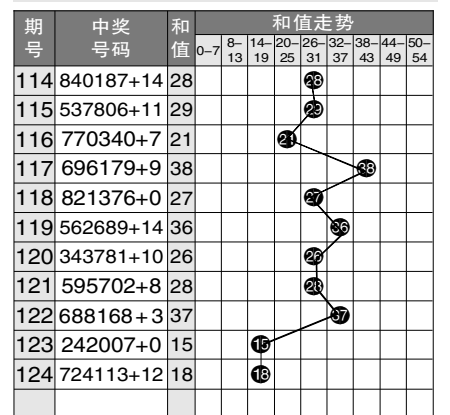

# 7 星彩开奖号码走势分布图

# 7 星彩前区大小奇偶分布图

期号	中奖号码	前区第1位		前区第2位		前区第3位		前区第4位		前区第5位		前区第6位		大小比例	奇偶比例	重号个数	和值		
		大	小	大	小	大	小	大	小	大	小	大	小						
099	400378+7	小	偶	小	偶	小	偶	小	奇	大	奇	大	偶	2	4	2	4	1	22
100	023559+14	小	偶	小	偶	小	奇	大	奇	大	奇	大	奇	3	3	4	2	0	24
101	815608+10	大	偶	小	奇	大	奇	大	偶	小	偶	大	偶	4	2	2	4	0	28
102	116476+4	小	奇	小	奇	大	偶	小	偶	大	奇	大	偶	3	3	3	3	1	25
103	556998+3	大	奇	大	奇	大	偶	大	奇	大	奇	大	偶	6	0	4	2	1	42
104	018257+9	小	偶	小	奇	大	偶	小	偶	大	奇	大	奇	3	3	3	3	0	23
105	382813+2	小	奇	大	偶	小	偶	大	偶	小	奇	小	奇	2	4	3	3	0	27
106	479028+5	小	偶	大	奇	大	奇	小	偶	小	偶	大	偶	3	3	2	4	0	30
107	393192+0	小	奇	大	奇	小	奇	小	奇	大	奇	小	偶	2	4	5	1	0	27
108	470087+8	小	偶	大	奇	小	偶	小	偶	大	偶	大	奇	3	3	2	4	0	34
109	430794+13	小	偶	小	奇	小	偶	大	奇	大	奇	小	偶	2	4	3	3	2	27
110	719649+7	大	奇	小	奇	大	奇	大	偶	小	偶	大	奇	4	2	4	2	0	36
111	199905+5	小	奇	大	奇	大	奇	大	奇	小	偶	大	奇	4	2	5	1	1	33
112	102466+6	小	奇	小	偶	小	偶	小	偶	大	偶	大	偶	2	4	1	5	1	19
113	054018+5	小	偶	大	奇	小	偶	小	偶	小	奇	大	偶	2	4	2	4	0	18
114	840187+14	大	偶	小	偶	小	偶	小	奇	大	偶	大	奇	3	3	2	4	0	28
115	537806+11	大	奇	小	奇	大	奇	大	偶	小	偶	大	偶	4	2	3	3	0	29
116	770340+7	大	奇	大	奇	小	偶	小	奇	小	偶	小	偶	2	4	3	3	0	21
117	696179+9	大	偶	大	奇	大	偶	小	奇	大	奇	大	奇	5	1	4	2	0	38
118	821376+0	大	偶	小	偶	小	奇	小	奇	大	奇	大	偶	3	3	3	3	1	27
119	562689+14	大	奇	大	偶	小	偶	大	偶	大	偶	大	奇	5	1	2	4	0	36
120	343781+10	小	奇	小	偶	小	奇	大	奇	大	偶	小	奇	2	4	4	2	1	26
121	595702+8	大	奇	大	奇	大	奇	大	奇	小	偶	小	偶	4	2	4	2	1	28
122	688168+3	大	偶	大	偶	大	偶	小	奇	大	偶	大	偶	5	1	1	5	0	37
123	242007+0	小	偶	小	偶	小	偶	小	偶	小	偶	大	奇	1	5	1	5	0	15
124	724113+12	大	奇	小	偶	小	偶	小	奇	小	奇	小	奇	1	5	4	2	0	18

## 7 星彩前区和值走势图

## 7 星彩开奖公告

第21124期开奖公告  
2021年10月29日开奖  
本期投注总额:27,071,418元  
本期开奖结果:7 2 4 1 1 3 + 12

奖等级别	中奖注数	每注奖金
一等奖	1注	5,000,000元
二等奖	5注	130,231元
三等奖	46注	3,000元
四等奖	1,976注	500元
五等奖	30,786注	30元
六等奖	940,770注	5元

292,819,959.41元奖金滚入下期奖池。