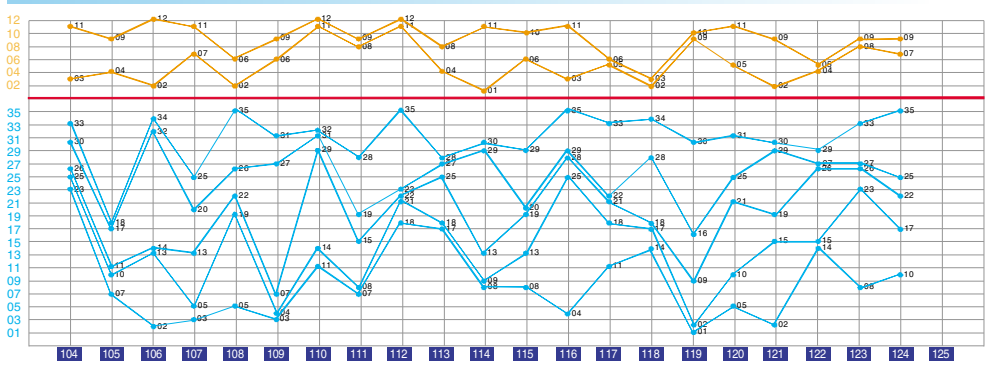

体彩大乐透开奖号码分布图

期号	前区奖号			和值	奇偶比例	跨度	前区																																			后区		和值	跨度	奇偶比例	大小比例														
	一	二	三				四	五	六	七	二	三	四	五	六	七	连号	重号	后区奖号	小数区	大数区																																								
049	01 10 22 23 25	81 3 2 24	①	1	2	2	10	1	2	3	4	5	6	7	8	9	10	11	12	13	14	15	16	17	18	19	20	21	22	23	24	25	26	27	28	29	30	31	32	33	34	35	1	1	0	0	3	0	0	22 23	02 12	②	7	1	12	14	10	0	2	1	1
124	10 17 22 25 35	109 3 2 25	5	3	15	8	4	30	13	1	5	10	7	32	9	2	2	5	17	6	3	9	4	22	1	30	25	1	1	6	2	3	4	14	1	6	35	0	1	0	1	2	0	1	07 09	10 3 6 2 2 7	⑦	1	9	5	4	12	16	2	2	0	2	0			
期号	前区奖号	和值	奇偶比例	跨度	①	②	③	④	⑤	⑥	⑦	⑧	⑨	⑩	⑪	⑫	⑬	⑭	⑮	⑯	⑰	⑱	⑲	⑳	㉑	㉒	㉓	㉔	㉕	㉖	㉗	㉘	㉙	㉚	㉛	㉜	㉝	㉞	㉟	㊱	㊲	㊳	㊴	㊵	㊶	㊷	㊸	㊹	㊺	㊻	㊼	㊽	㊾	㊿	后区奖号	小数区	大数区	和值	跨度	奇偶比例	大小比例
累计次数	32829631927331230131827728429831128229330427724728729731930428734331528830429730429639236833370392347384																																			337368368365370347381339358400372378																									
最大遗漏	283741492941303635383646493852684834740573152373746393837313633336343																																			403531302434273235374130																									

体彩大乐透开奖号码 K 线走势图

体彩大乐透后区奖号行列图

第 21120 期	第 21121 期	第 21122 期
1 2 3 4 5 6 7 8 9 10 ⑪ 12	1 ② 3 4 5 6 7 8 ⑨ 10 11 12	1 2 3 ④ 5 6 7 8 9 10 11 12

第 21123 期	第 21124 期	第 21125 期
1 2 3 4 5 6 7 ⑧ ⑨ 10 11 12	1 2 3 4 5 6 ⑦ 8 ⑨ 10 11 12	1 2 3 4 5 6 7 8 9 10 11 12