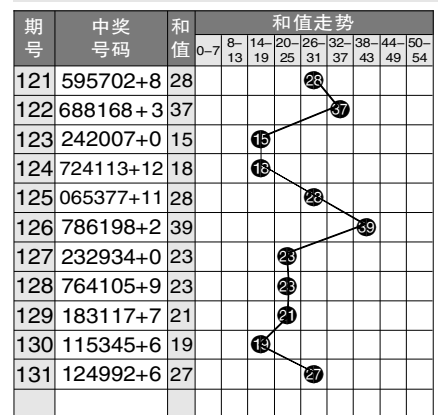

7 星彩开奖号码走势分布图

7 星彩前区大小奇偶分布图

期号	中奖号码	前区第1位		前区第2位		前区第3位		前区第4位		前区第5位		前区第6位		大小比例	奇偶比例	重号个数	和值		
		大	小	奇	偶	大	小	奇	偶	大	小	奇	偶					大	小
106	479028+5	小	偶	大	奇	大	奇	小	偶	小	偶	大	偶	3	3	2	4	0	30
107	393192+0	小	奇	大	奇	小	奇	小	奇	大	奇	小	偶	2	4	5	1	0	27
108	470087+8	小	偶	大	奇	小	偶	小	偶	大	偶	大	奇	3	3	2	4	0	34
109	430794+13	小	偶	小	奇	小	偶	大	奇	大	奇	小	偶	2	4	3	3	2	27
110	719649+7	大	奇	小	奇	大	奇	大	偶	小	偶	大	奇	4	2	4	2	0	36
111	199905+5	小	奇	大	奇	大	奇	大	奇	小	偶	大	奇	4	2	5	1	1	33
112	102466+6	小	奇	小	偶	小	偶	小	偶	大	偶	大	偶	2	4	1	5	1	19
113	054018+5	小	偶	大	奇	小	偶	小	偶	小	奇	大	偶	2	4	2	4	0	18
114	840187+14	大	偶	小	偶	小	偶	小	奇	大	偶	大	奇	3	3	2	4	0	28
115	537806+11	大	奇	小	奇	大	奇	大	偶	小	偶	大	偶	4	2	3	3	0	29
116	770340+7	大	奇	大	奇	小	偶	小	奇	小	偶	小	偶	2	4	3	3	0	21
117	696179+9	大	偶	大	奇	大	偶	小	奇	大	奇	大	奇	5	1	4	2	0	38
118	821376+0	大	偶	小	偶	小	奇	小	奇	大	奇	大	偶	3	3	3	3	1	27
119	562689+14	大	奇	大	偶	小	偶	大	偶	大	偶	大	奇	5	1	2	4	0	36
120	343781+10	小	奇	小	偶	小	奇	大	奇	大	偶	小	奇	2	4	4	2	1	26
121	595702+8	大	奇	大	奇	大	奇	大	奇	小	偶	小	偶	4	2	4	2	1	28
122	688168+3	大	偶	大	偶	大	偶	小	奇	大	偶	大	偶	5	1	1	5	0	37
123	242007+0	小	偶	小	偶	小	偶	小	偶	小	偶	大	奇	1	5	1	5	0	15
124	724113+12	大	奇	小	偶	小	偶	小	奇	小	奇	小	奇	1	5	4	2	0	18
125	065377+11	小	偶	大	偶	大	奇	小	奇	大	奇	大	奇	4	2	4	2	0	28
126	786198+2	大	奇	大	偶	大	偶	小	奇	大	奇	大	偶	5	1	3	3	0	39
127	232934+0	小	偶	小	奇	小	偶	小	奇	小	奇	小	偶	1	5	3	3	0	23
128	764105+9	大	奇	大	偶	小	偶	小	奇	小	偶	大	奇	3	3	3	3	0	23
129	183117+7	小	奇	大	偶	小	奇	小	奇	小	奇	大	奇	2	4	5	1	1	21
130	115345+6	小	奇	小	奇	大	奇	小	奇	小	偶	大	奇	2	4	5	1	0	19
131	124992+6	小	奇	小	偶	小	偶	大	奇	大	奇	小	偶	2	4	3	3	1	27

7 星彩前区和值走势图

7 星彩开奖公告

第21131期开奖公告
 2021年11月14日开奖
 本期投注总额:18,548,512元
 本期开奖结果:1 2 4 9 9 2 + 6

奖等级别	中奖注数	每注奖金
一等奖	3注	5,000,000元
二等奖	17注	21,698元
三等奖	16注	3,000元
四等奖	1,323注	500元
五等奖	21,939注	30元
六等奖	806,475注	5元

264,181,792.21元奖金滚入下期奖池。

竞彩足球赛程、最新赛程
 动态实时更新
 微信扫码获取