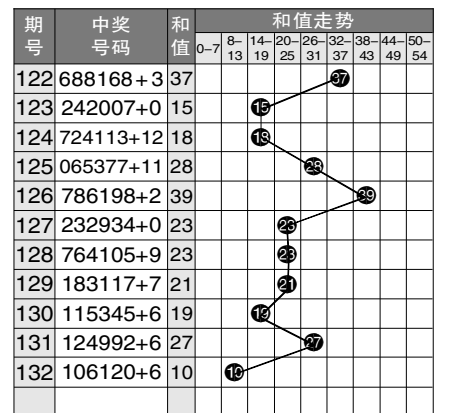

7 星彩开奖号码走势分布图

7 星彩前区大小奇偶分布图

期号	中奖号码	前区第1位		前区第2位		前区第3位		前区第4位		前区第5位		前区第6位		大小比例	奇偶比例	重号个数	和值		
		大	小	奇	偶	大	小	奇	偶	大	小	奇	偶					大	小
107	393192+0	小	奇	大	奇	小	奇	小	奇	大	奇	小	偶	2	4	5	1	0	27
108	470087+8	小	偶	大	奇	小	偶	小	偶	大	偶	大	奇	3	3	2	4	0	34
109	430794+13	小	偶	小	奇	小	偶	大	奇	大	奇	小	偶	2	4	3	3	2	27
110	719649+7	大	奇	小	奇	大	奇	大	偶	小	偶	大	奇	4	2	4	2	0	36
111	199905+5	小	奇	大	奇	大	奇	大	奇	小	偶	大	奇	4	2	5	1	1	33
112	102466+6	小	奇	小	偶	小	偶	小	偶	大	偶	大	偶	2	4	1	5	1	19
113	054018+5	小	偶	大	奇	小	偶	小	偶	小	奇	大	偶	2	4	2	4	0	18
114	840187+14	大	偶	小	偶	小	偶	小	奇	大	偶	大	奇	3	3	2	4	0	28
115	537806+11	大	奇	小	奇	大	奇	大	偶	小	偶	大	偶	4	2	3	3	0	29
116	770340+7	大	奇	大	奇	小	偶	小	奇	小	偶	小	偶	2	4	3	3	0	21
117	696179+9	大	偶	大	奇	大	偶	小	奇	大	奇	大	奇	5	1	4	2	0	38
118	821376+0	大	偶	小	偶	小	奇	小	奇	大	奇	大	偶	3	3	3	3	1	27
119	562689+14	大	奇	大	偶	小	偶	大	偶	大	偶	大	奇	5	1	2	4	0	36
120	343781+10	小	奇	小	偶	小	奇	大	奇	大	偶	小	奇	2	4	4	2	1	26
121	595702+8	大	奇	大	奇	大	奇	大	奇	小	偶	小	偶	4	2	4	2	1	28
122	688168+3	大	偶	大	偶	大	偶	小	奇	大	偶	大	偶	5	1	1	5	0	37
123	242007+0	小	偶	小	偶	小	偶	小	偶	小	偶	大	奇	1	5	1	5	0	15
124	724113+12	大	奇	小	偶	小	偶	小	奇	小	奇	小	奇	1	5	4	2	0	18
125	065377+11	小	偶	大	偶	大	奇	小	奇	大	奇	大	奇	4	2	4	2	0	28
126	786198+2	大	奇	大	偶	大	偶	小	奇	大	奇	大	偶	5	1	3	3	0	39
127	232934+0	小	偶	小	奇	小	偶	小	奇	小	奇	小	偶	1	5	3	3	0	23
128	764105+9	大	奇	大	偶	小	偶	小	奇	小	偶	大	奇	3	3	3	3	0	23
129	183117+7	小	奇	大	偶	小	奇	小	奇	小	奇	大	奇	2	4	5	1	1	21
130	115345+6	小	奇	小	奇	大	奇	小	奇	小	偶	大	奇	2	4	5	1	0	19
131	124992+6	小	奇	小	偶	小	偶	大	奇	大	奇	小	偶	2	4	3	3	1	27
132	106120+6	小	奇	小	偶	大	偶	小	奇	小	偶	小	偶	1	5	2	4	1	10

7 星彩前区和值走势图

7 星彩开奖公告

第21132期开奖公告
2021年11月16日开奖
本期投注总额:17,817,844元
本期开奖结果:106120+6

奖等级别	中奖注数	每注奖金
一等奖	2注	5,000,000元
二等奖	8注	38,802元
三等奖	80注	3,000元
四等奖	1,576注	500元
五等奖	24,176注	30元
六等奖	774,648注	5元

256,975,583.41元奖金滚入下期奖池。