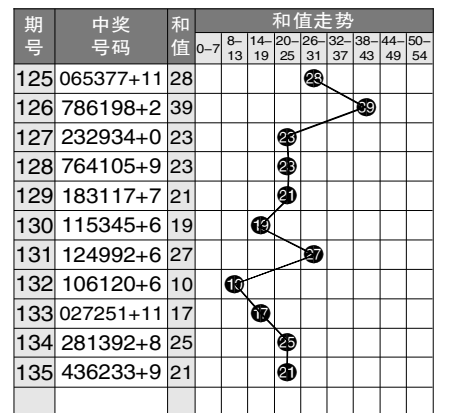

7 星彩前区和值走势图

7 星彩开奖公告

第21135期开奖公告
2021年11月21日开奖
本期投注总额:17,638,470元
本期开奖结果:4 3 6 2 3 3 + 9

奖等级别	中奖注数	每注奖金
一等奖	0注	—元
二等奖	12注	27,407元
三等奖	42注	3,000元
四等奖	1,175注	500元
五等奖	19,658注	30元
六等奖	810,137注	5元

267,893,187.58元奖金滚入下期奖池。

竞彩足球受注赛程、最新赛程
动态实时更新
微信扫码获取