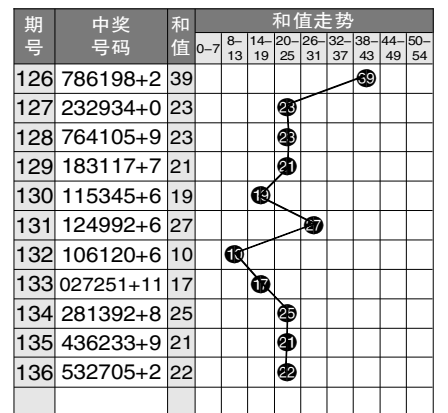

# 7 星彩开奖号码走势分布图

# 7 星彩前区大小奇偶分布图

期号	中奖号码	前区第1位		前区第2位		前区第3位		前区第4位		前区第5位		前区第6位		大小比例	奇偶比例	重号个数	和值		
		大	小	奇	偶	大	小	奇	偶	大	小	奇	偶					大	小
111	199905+5	小	奇	大	奇	大	奇	大	奇	小	偶	大	奇	4	2	5	1	1	33
112	102466+6	小	奇	小	偶	小	偶	小	偶	大	偶	大	偶	2	4	1	5	1	19
113	054018+5	小	偶	大	奇	小	偶	小	偶	小	奇	大	偶	2	4	2	4	0	18
114	840187+14	大	偶	小	偶	小	偶	小	奇	大	偶	大	奇	3	3	2	4	0	28
115	537806+11	大	奇	小	奇	大	奇	大	偶	小	偶	大	偶	4	2	3	3	0	29
116	770340+7	大	奇	大	奇	小	偶	小	奇	小	偶	小	偶	2	4	3	3	0	21
117	696179+9	大	偶	大	奇	大	偶	小	奇	大	奇	大	奇	5	1	4	2	0	38
118	821376+0	大	偶	小	偶	小	奇	小	奇	大	奇	大	偶	3	3	3	3	1	27
119	562689+14	大	奇	大	偶	小	偶	大	偶	大	偶	大	奇	5	1	2	4	0	36
120	343781+10	小	奇	小	偶	小	奇	大	奇	大	偶	小	奇	2	4	4	2	1	26
121	595702+8	大	奇	大	奇	大	奇	大	奇	小	偶	小	偶	4	2	4	2	1	28
122	688168+3	大	偶	大	偶	大	偶	小	奇	大	偶	大	偶	5	1	1	5	0	37
123	242007+0	小	偶	小	偶	小	偶	小	偶	小	偶	大	奇	1	5	1	5	0	15
124	724113+12	大	奇	小	偶	小	偶	小	奇	小	奇	小	奇	1	5	4	2	0	18
125	065377+11	小	偶	大	偶	大	奇	小	奇	大	奇	大	奇	4	2	4	2	0	28
126	786198+2	大	奇	大	偶	大	偶	小	奇	大	奇	大	偶	5	1	3	3	0	39
127	232934+0	小	偶	小	奇	小	偶	小	奇	小	奇	小	偶	1	5	3	3	0	23
128	764105+9	大	奇	大	偶	小	偶	小	奇	小	偶	大	奇	3	3	3	3	0	23
129	183117+7	小	奇	大	偶	小	奇	小	奇	小	奇	大	奇	2	4	5	1	1	21
130	115345+6	小	奇	小	奇	大	奇	小	奇	小	偶	大	奇	2	4	5	1	0	19
131	124992+6	小	奇	小	偶	小	偶	大	奇	大	奇	小	偶	2	4	3	3	1	27
132	106120+6	小	奇	小	偶	大	偶	小	奇	小	偶	小	偶	1	5	2	4	1	10
133	027251+11	小	偶	小	偶	大	奇	小	偶	大	奇	小	奇	2	4	3	3	0	17
134	281392+8	小	偶	大	偶	小	奇	小	奇	大	奇	小	偶	2	4	3	3	0	25
135	436233+9	小	偶	小	奇	大	偶	小	偶	小	奇	小	奇	1	5	3	3	0	21
136	532705+2	大	奇	小	奇	小	偶	大	奇	小	偶	大	奇	3	3	4	2	1	22

# 7 星彩前区和值走势图