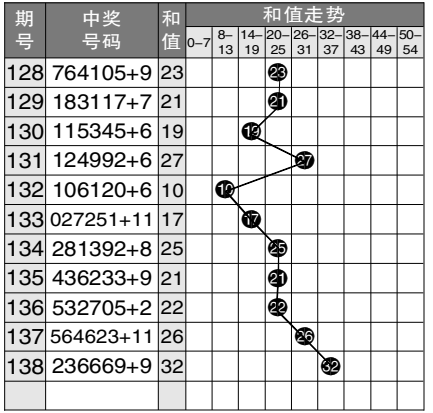

7 星彩开奖号码走势分布图

7 星彩前区大小奇偶分布图

期号	中奖号码	前区第1位		前区第2位		前区第3位		前区第4位		前区第5位		前区第6位		大小比例	奇偶比例	重号个数	和值		
		大	小	大	小	大	小	大	小	大	小	大	小						
113	054018+5	小	偶	大	奇	小	偶	小	偶	小	奇	大	偶	2	4	2	4	0	18
114	840187+14	大	偶	小	偶	小	偶	小	奇	大	偶	大	奇	3	3	2	4	0	28
115	537806+11	大	奇	小	奇	大	奇	大	偶	小	偶	大	偶	4	2	3	3	0	29
116	770340+7	大	奇	大	奇	小	偶	小	奇	小	偶	小	偶	2	4	3	3	0	21
117	696179+9	大	偶	大	奇	大	偶	小	奇	大	奇	大	奇	5	1	4	2	0	38
118	821376+0	大	偶	小	偶	小	奇	小	奇	大	奇	大	偶	3	3	3	3	1	27
119	562689+14	大	奇	大	偶	小	偶	大	偶	大	偶	大	奇	5	1	2	4	0	36
120	343781+10	小	奇	小	偶	小	奇	大	奇	大	偶	小	奇	2	4	4	2	1	26
121	595702+8	大	奇	大	奇	大	奇	大	奇	小	偶	小	偶	4	2	4	2	1	28
122	688168+3	大	偶	大	偶	大	偶	小	奇	大	偶	大	偶	5	1	1	5	0	37
123	242007+0	小	偶	小	偶	小	偶	小	偶	小	偶	大	奇	1	5	1	5	0	15
124	724113+12	大	奇	小	偶	小	偶	小	奇	小	奇	小	奇	1	5	4	2	0	18
125	065377+11	小	偶	大	偶	大	奇	小	奇	大	奇	大	奇	4	2	4	2	0	28
126	786198+2	大	奇	大	偶	大	偶	小	奇	大	奇	大	偶	5	1	3	3	0	39
127	232934+0	小	偶	小	奇	小	偶	小	奇	小	奇	小	偶	1	5	3	3	0	23
128	764105+9	大	奇	大	偶	小	偶	小	奇	小	偶	大	奇	3	3	3	3	0	23
129	183117+7	小	奇	大	偶	小	奇	小	奇	小	奇	大	奇	2	4	5	1	1	21
130	115345+6	小	奇	小	奇	大	奇	小	奇	小	偶	大	奇	2	4	5	1	0	19
131	124992+6	小	奇	小	偶	小	偶	大	奇	大	奇	小	偶	2	4	3	3	1	27
132	106120+6	小	奇	小	偶	大	偶	小	奇	小	偶	小	偶	1	5	2	4	1	10
133	027251+11	小	偶	小	偶	大	奇	小	偶	大	奇	小	奇	2	4	3	3	0	17
134	281392+8	小	偶	大	偶	小	奇	小	奇	大	奇	小	偶	2	4	3	3	0	25
135	436233+9	小	偶	小	奇	大	偶	小	偶	小	奇	小	奇	1	5	3	3	0	21
136	532705+2	大	奇	小	奇	小	偶	大	奇	小	偶	大	奇	3	3	4	2	1	22
137	564623+11	大	奇	大	偶	小	偶	大	奇	偶	小	偶	小	3	3	2	4	1	26
138	236669+9	小	偶	小	奇	大	偶	大	偶	大	偶	大	奇	4	2	2	4	1	32

7 星彩前区和值走势图

7 星彩开奖公告

第21138期开奖公告
2021年11月30日开奖
本期投注总额: 17,355,582元
本期开奖结果: 2 3 6 6 9 + 9

奖等级别	中奖注数	每注奖金
一等奖	1注	5,000,000元
二等奖	7注	48,164元
三等奖	30注	3,000元
四等奖	1,237注	500元
五等奖	19,090注	30元
六等奖	770,310注	5元

270,939,479.58元奖金滚入下期奖池。