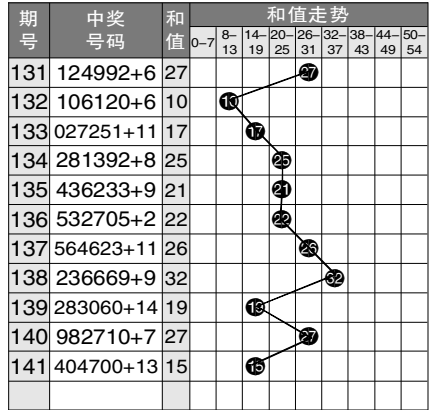

7 星彩开奖号码走势分布图

7 星彩前区大小奇偶分布图

期号	中奖号码	前区第1位		前区第2位		前区第3位		前区第4位		前区第5位		前区第6位		大小比例	奇偶比例	重号个数	和值						
		大	小	奇	偶	大	小	奇	偶	大	小	奇	偶					大	小	奇	偶		
116	770340+7	大	小	奇	偶	大	小	奇	偶	小	大	奇	偶	小	大	奇	偶	2	4	3	3	0	21
117	696179+9	大	小	偶	奇	大	小	偶	奇	小	大	奇	偶	大	小	奇	偶	5	1	4	2	0	38
118	821376+0	大	小	偶	奇	小	大	偶	奇	小	大	奇	偶	大	小	奇	偶	3	3	3	3	1	27
119	562689+14	大	小	奇	偶	大	小	偶	奇	大	小	偶	奇	大	小	奇	偶	5	1	2	4	0	36
120	343781+10	小	大	奇	偶	小	大	奇	偶	大	小	奇	偶	大	小	奇	偶	2	4	4	2	1	26
121	595702+8	大	小	奇	偶	大	小	奇	偶	大	小	奇	偶	小	大	偶	奇	4	2	4	2	1	28
122	688168+3	大	小	偶	奇	大	小	偶	奇	小	大	奇	偶	大	小	偶	奇	5	1	1	5	0	37
123	242007+0	小	大	偶	奇	小	大	偶	奇	小	大	偶	奇	大	小	奇	偶	1	5	1	5	0	15
124	724113+12	大	小	奇	偶	小	大	偶	奇	小	大	奇	偶	小	大	奇	偶	1	5	4	2	0	18
125	065377+11	小	大	偶	奇	大	小	偶	奇	小	大	奇	偶	大	小	奇	偶	4	2	4	2	0	28
126	786198+2	大	小	奇	偶	大	小	偶	奇	小	大	奇	偶	大	小	奇	偶	5	1	3	3	0	39
127	232934+0	小	大	偶	奇	小	大	偶	奇	小	大	奇	偶	小	大	奇	偶	1	5	3	3	0	23
128	764105+9	大	小	奇	偶	大	小	偶	奇	小	大	奇	偶	大	小	奇	偶	3	3	3	3	0	23
129	183117+7	小	大	奇	偶	小	大	奇	偶	小	大	奇	偶	大	小	奇	偶	2	4	5	1	1	21
130	115345+6	小	大	奇	偶	小	大	奇	偶	小	大	偶	奇	大	小	奇	偶	2	4	5	1	0	19
131	124992+6	小	大	奇	偶	小	大	偶	奇	大	小	奇	偶	小	大	偶	奇	2	4	3	3	1	27
132	106120+6	小	大	奇	偶	小	大	偶	奇	小	大	偶	奇	小	大	偶	奇	1	5	2	4	1	10
133	027251+11	小	大	偶	奇	小	大	偶	奇	小	大	偶	奇	小	大	奇	偶	2	4	3	3	0	17
134	281392+8	小	大	偶	奇	大	小	偶	奇	小	大	奇	偶	小	大	偶	奇	2	4	3	3	0	25
135	436233+9	小	大	偶	奇	小	大	偶	奇	小	大	偶	奇	小	大	奇	偶	1	5	3	3	0	21
136	532705+2	大	小	奇	偶	小	大	偶	奇	小	大	偶	奇	大	小	奇	偶	3	3	4	2	1	22
137	564623+11	大	小	奇	偶	大	小	偶	奇	小	大	偶	奇	小	大	偶	奇	3	3	2	4	1	26
138	236669+9	小	大	偶	奇	小	大	偶	奇	大	小	偶	奇	大	小	偶	奇	4	2	2	4	1	32
139	283060+14	小	大	偶	奇	大	小	偶	奇	小	大	偶	奇	小	大	偶	奇	2	4	1	5	2	19
140	982710+7	大	小	奇	偶	大	小	偶	奇	小	大	奇	偶	小	大	偶	奇	3	3	3	3	2	27
141	404700+13	小	大	偶	奇	小	大	偶	奇	小	大	偶	奇	小	大	偶	奇	1	5	1	5	2	15

7 星彩前区和值走势图

7 星彩开奖公告

第 21141 期开奖公告
 2021 年 12 月 7 日开奖
 本期投注总额: 17,255,786 元
 本期开奖结果: 4 0 4 7 0 0 + 13

奖等级别	中奖注数	每注奖金
一等奖	2 注	5,000,000 元
二等奖	1 注	561,485 元
三等奖	20 注	3,000 元
四等奖	627 注	500 元
五等奖	11,944 注	30 元
六等奖	421,732 注	5 元