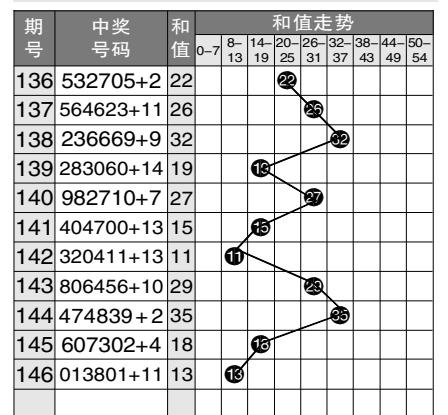

7 星彩开奖号码走势分布图

7 星彩前区大小奇偶分布图

期号	中奖号码	前区第1位		前区第2位		前区第3位		前区第4位		前区第5位		前区第6位		大小比例	奇偶比例	重号个数	和值		
		大	小	奇	偶	大	小	奇	偶	大	小	奇	偶					大	小
121	595702+8	大	小	奇	偶	大	小	奇	偶	大	小	奇	偶	4	2	4	2	1	28
122	688168+3	大	小	偶	奇	大	小	偶	奇	小	奇	大	偶	5	1	1	5	0	37
123	242007+0	小	大	偶	奇	小	大	偶	奇	小	大	偶	奇	1	5	1	5	0	15
124	724113+12	大	小	奇	偶	小	大	偶	奇	小	奇	小	偶	1	5	4	2	0	18
125	065377+11	小	大	偶	奇	大	小	奇	偶	小	奇	大	偶	4	2	4	2	0	28
126	786198+2	大	小	奇	偶	大	小	偶	奇	小	奇	大	偶	5	1	3	3	0	39
127	232934+0	小	大	偶	奇	小	大	偶	奇	小	奇	小	偶	1	5	3	3	0	23
128	764105+9	大	小	奇	偶	大	小	偶	奇	小	奇	小	偶	3	3	3	3	0	23
129	183117+7	小	大	奇	偶	小	大	奇	偶	小	奇	小	偶	2	4	5	1	1	21
130	115345+6	小	大	奇	偶	小	大	奇	偶	小	奇	小	偶	2	4	5	1	0	19
131	124992+6	小	大	奇	偶	小	大	偶	奇	大	奇	小	偶	2	4	3	3	1	27
132	106120+6	小	大	奇	偶	小	大	偶	奇	小	奇	小	偶	1	5	2	4	1	10
133	027251+11	小	大	偶	奇	小	大	奇	偶	小	奇	大	偶	2	4	3	3	0	17
134	281392+8	小	大	偶	奇	小	大	奇	偶	小	奇	大	偶	2	4	3	3	0	25
135	436233+9	小	大	偶	奇	小	大	偶	奇	小	奇	小	偶	1	5	3	3	0	21
136	532705+2	大	小	奇	偶	小	大	偶	奇	小	奇	大	偶	3	3	4	2	1	22
137	564623+11	大	小	奇	偶	大	小	偶	奇	小	奇	小	偶	3	3	2	4	1	26
138	236669+9	小	大	偶	奇	小	大	偶	奇	大	偶	小	奇	4	2	2	4	1	32
139	283060+14	小	大	偶	奇	小	大	偶	奇	小	奇	小	偶	2	4	1	5	2	19
140	982710+7	大	小	奇	偶	大	小	偶	奇	小	奇	小	偶	3	3	3	3	2	27
141	404700+13	小	大	偶	奇	小	大	偶	奇	小	奇	小	偶	1	5	1	5	2	15
142	320411+13	小	大	奇	偶	小	大	偶	奇	小	奇	小	偶	0	6	3	3	0	11
143	806456+10	大	小	偶	奇	小	大	偶	奇	小	奇	大	偶	4	2	1	5	1	29
144	474839+2	小	大	偶	奇	小	大	偶	奇	小	奇	大	偶	3	3	3	3	0	35
145	607302+4	大	小	偶	奇	小	大	偶	奇	小	奇	小	偶	2	4	2	4	0	18
146	013801+11	小	大	偶	奇	小	大	偶	奇	小	奇	小	偶	1	5	3	3	1	13

7 星彩前区和值走势图

7 星彩开奖公告

第21146期开奖公告
2021年12月19日开奖
本期投注总额:17,456,190元
本期开奖结果:013801+11

奖等级别	中奖注数	每注奖金
一等奖	0注	0元
二等奖	10注	53,189元
三等奖	10注	3,000元
四等奖	803注	500元
五等奖	13,798注	30元
六等奖	477,833注	5元

300,042,759.07元奖金滚入下期奖池。