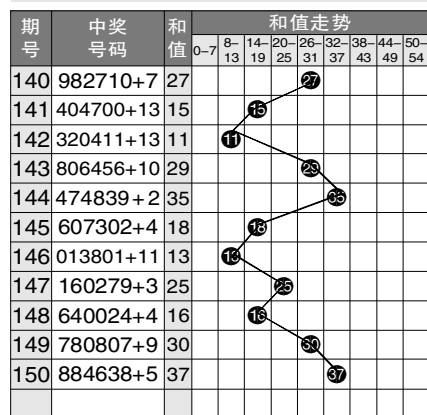

7 星彩开奖号码走势分布图

7 星彩前区大小奇偶分布图

期号	中奖号码	前区第1位		前区第2位		前区第3位		前区第4位		前区第5位		前区第6位		大小比例	奇偶比例	重号个数	和值		
		大	小	奇	偶	大	小	奇	偶	大	小	奇	偶					大	小
125	065377+11	小	偶	大	偶	大	奇	小	奇	大	奇	大	奇	4	2	4	2	0	28
126	786198+2	大	奇	大	偶	大	偶	小	奇	大	奇	大	偶	5	1	3	3	0	39
127	232934+0	小	偶	小	奇	小	偶	小	奇	小	奇	小	偶	1	5	3	3	0	23
128	764105+9	大	奇	大	偶	小	偶	小	奇	小	偶	大	奇	3	3	3	3	0	23
129	183117+7	小	奇	大	偶	小	奇	小	奇	小	奇	大	奇	2	4	5	1	1	21
130	115345+6	小	奇	小	奇	大	奇	小	奇	小	偶	大	奇	2	4	5	1	0	19
131	124992+6	小	奇	小	偶	小	偶	大	奇	大	奇	小	偶	2	4	3	3	1	27
132	106120+6	小	奇	小	偶	大	偶	小	奇	小	偶	小	偶	1	5	2	4	1	10
133	027251+11	小	偶	小	偶	大	奇	小	偶	大	奇	小	奇	2	4	3	3	0	17
134	281392+8	小	偶	大	偶	小	奇	小	奇	大	奇	小	偶	2	4	3	3	0	25
135	436233+9	小	偶	小	奇	大	偶	小	偶	小	奇	小	奇	1	5	3	3	0	21
136	532705+2	大	奇	小	奇	小	偶	大	奇	小	偶	大	奇	3	3	4	2	1	22
137	564623+11	大	奇	大	偶	小	偶	大	偶	小	偶	小	奇	3	3	2	4	1	26
138	236669+9	小	偶	小	奇	大	偶	大	偶	大	偶	大	奇	4	2	2	4	1	32
139	283060+14	小	偶	大	偶	小	奇	小	偶	大	偶	小	偶	2	4	1	5	2	19
140	982710+7	大	奇	大	偶	小	偶	大	奇	小	奇	小	偶	3	3	3	3	2	27
141	404700+13	小	偶	小	偶	小	偶	大	奇	小	偶	小	偶	1	5	1	5	2	15
142	320411+13	小	奇	小	偶	小	偶	小	偶	小	奇	小	奇	0	6	3	3	0	11
143	806456+10	大	偶	小	偶	大	偶	小	偶	大	奇	大	偶	4	2	1	5	1	29
144	474839+2	小	偶	大	奇	小	偶	大	偶	小	奇	大	奇	3	3	3	3	0	35
145	607302+4	大	偶	小	偶	大	奇	小	奇	小	偶	小	偶	2	4	2	4	0	18
146	013801+11	小	偶	小	奇	小	奇	大	偶	小	偶	小	奇	1	5	3	3	1	13
147	160279+3	小	奇	大	偶	小	偶	小	偶	大	奇	大	奇	3	3	3	3	0	25
148	640024+4	大	偶	小	偶	小	偶	小	偶	小	偶	小	偶	1	5	0	6	1	16
149	780807+9	大	奇	大	偶	小	偶	大	偶	小	偶	大	奇	4	2	2	4	1	30
150	884638+5	大	偶	大	偶	小	偶	大	偶	小	奇	大	偶	4	2	1	5	1	37

7 星彩前区和值走势图

7 星彩开奖公告

第 21150 期开奖公告
 2021 年 12 月 28 日开奖
 本期投注总额: 18,534,314 元
 本期开奖结果: 8 8 4 6 3 8 + 5

奖等级别	中奖注数	每注奖金
一等奖	1 注	5,000,000 元
二等奖	13 注	217,017 元
三等奖	56 注	3,000 元
四等奖	1,087 注	500 元
五等奖	20,332 注	30 元
六等奖	925,132 注	5 元