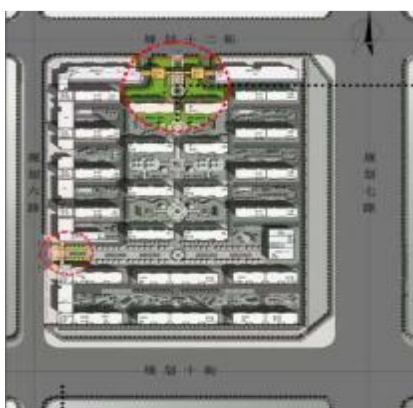

牙克石蔷薇园小区

该项目总建筑面积14.5万平方米,住宅现有户型50、60、70、80、90平方米,销售价格均价1583元/平方米。