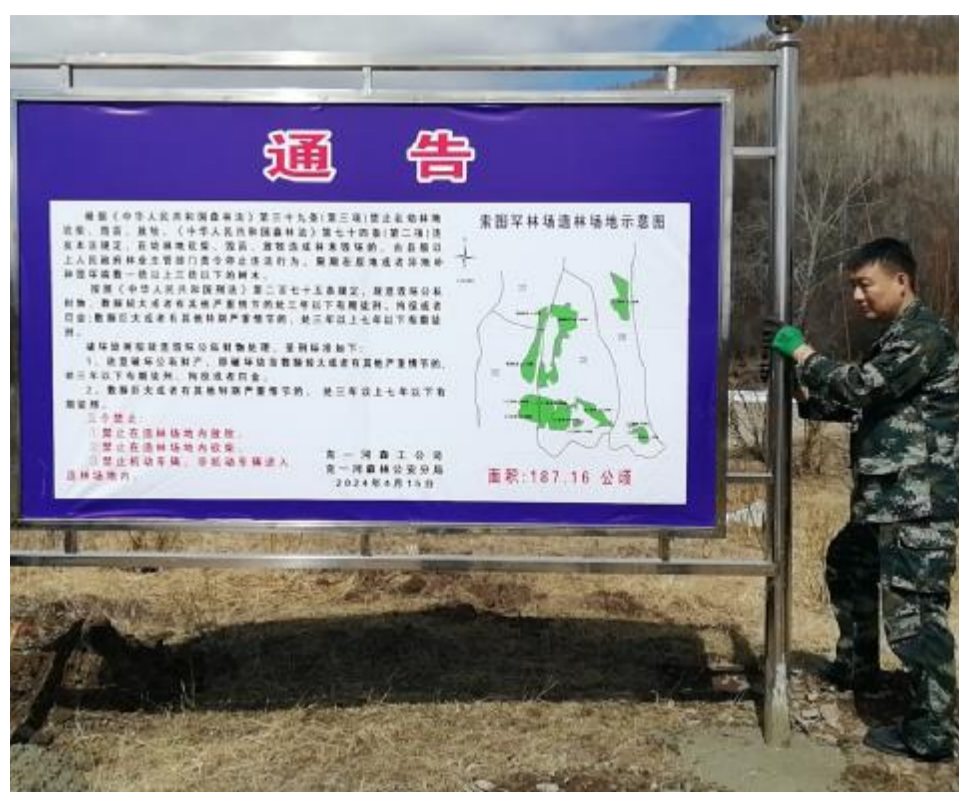

近日,克一河森工公司索图罕林场在与毗邻局交界处安装了公告牌,提醒群众不得破坏林地,提高了群众对保护林地重要性的认识。

图为工作人员正在安装公告牌。

■ 郑云涛 娜仁高娃 摄

阿里河林场

推深做实“林长制”

本报讯(通讯员 周伟超 米文旭)今年以来,阿里河森工公司阿里河林场把实施“林长制”作为生态文明建设的重要抓手,围绕“护绿、增绿、管绿、用绿、活绿”的理念,以强有力的措施推动“林长制”从全面建立到全面见效。

该林场建立林长制组织体系,协调解决履行林长制过程中遇到的重点难点问题,同上级重点工作任务同安排、同部署,并督促各级落实好林长制责任,确保林长制工作正常有序开展。

该林场加强与内蒙古大兴安岭森林公安局阿里河分局的沟

通协作,建立联合工作机制,与责任区管护人员签订责任书,扎实开展巡林工作,及时处置安全隐患,防止和打击毁林开荒行为;认真填写巡林记录,针对巡林过程中发现的问题,明确责任人和整改时限,跟踪督促整改过程,确保各类问题整改到位,为林长制工作全面开展奠定坚实基础。

该林场通过入户走访、悬挂宣传横幅、发放宣传资料等方式,大力宣传森林防火、病虫害防治、野生动植物保护等相关法律法规,切实提高职工群众对林长制工作的认识,为森林资源保护管理工作营造良好舆论氛围。

新闻直通车

开展主题党日暨警示教育

本报讯(通讯员 孔祥东)近日,绰尔森工公司古营河林场党支部开展“党风廉政学习教育”主题党日暨警示教育活动,教育引导党员干部以案为鉴,从反面案例中吸取教训,保持政治定力,严守纪律红线,忠诚履职尽责,主动担当作为。

观看直播讲座

本报讯(通讯员 盛月阳)日前,内蒙古大兴安岭航空护林局组织职工集中观看“蚊虫的识别及叮咬后的处理”直播讲座,学习辨别蚊虫的方法,蚊虫叮咬后的症状和体征,蚊虫叮咬的危害、个人防护蚊虫叮咬的措施等内容,提升职工自我保护意识。

举行“安全生产月”升旗仪式

本报讯(通讯员 于君来)6月1日,莫尔道嘎森工公司公路养护大队举行“人人讲安全、个个会应急——畅通生命通道”为主题的“安全生产月”升旗仪式,强化全员安全法制教育,营造“人民至上、生命至上、关爱生命、关注安全”的良好氛围。

捕捉樟子松林病原孢子

本报讯(通讯员 柴龙波)近日,阿里河森工公司森防站组织测报员在具有代表性的樟子松林内悬挂载玻片进行病原孢子捕捉,并用测微尺测算视野带面积,计算每平方厘米捕捉的孢子数,记入松针红斑病孢子捕捉调查表,为下一步工作奠定基础。

确保造林苗木安全

本报讯(通讯员 樊庆华)连日来,大杨树林业有限公司森防站组织技术人员对远征造林调运的苗木喷洒P-1拒避剂,确保造林苗木安全,提高苗木成活率。

开展禁毒宣传活动

本报讯(通讯员 卜丽娟)近日,库都尔森工公司哈牙世德林场开展禁毒宣传活动,通过设立宣传展板、歌唱禁毒歌曲、发放禁毒宣传资料、现场解答禁毒常识等形式,增强群众防范毒品意识。