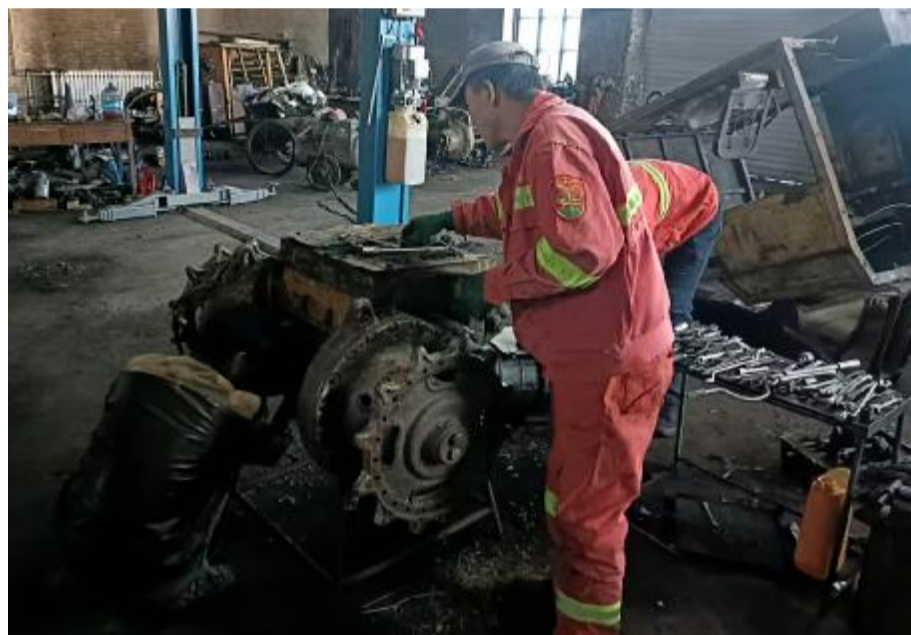

目前,由于投喂者越来越多,讨食狼群队伍也在跟着壮大,无人生态保护区已经变成堵车网红打卡点,可可西里森林公安局已经在重点区域加派了警力,加大巡护力度,及时劝阻路边停车和投喂野生动物的行为。

(来源:人民网)

大林公安局牙克石分局

筑牢网络安全屏障

本报讯(通讯员 杨扬)11月5日至6日,内蒙古大兴安岭森林公安局牙克石分局开展网络安全检查,提升辖区网络安全保障能力,筑牢网络安全屏障。

日前,莫尔道嘎森工公司胜利经营管护中心组织人员检修生产机具和车辆,确保机具、车辆安全稳定运行。