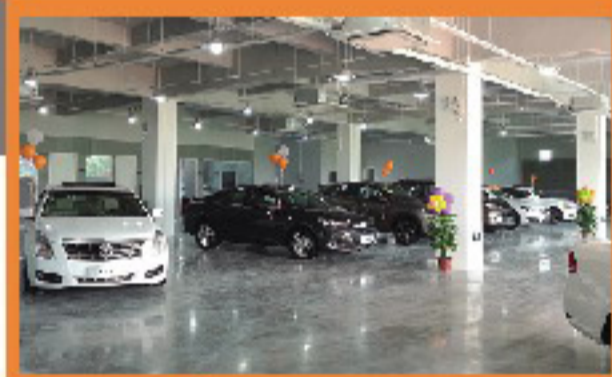

>>与谁同行,谁就是回家的路

平安回家路

2020 华成集团春节售后服务节

24项**免费**检测 **喷漆特惠** **免费**补胎 **新年红包**

400-018-8181

苏州工业园区同里街500号

华成集团

苏州华成车生活 一站式汽车销售服务中心

地址: 苏州工业园区苏虹东路405号 (钟南街交汇处)

苏州华成车生活与销售咨询有限公司是华成集团旗下“创新驱动,追求卓越”的企业宗旨,以“顾客至上”立业精神,不断创新,服务无限”为经营理念,深入贯彻变化、拥抱全球增长的客户网络发展的经营理念,持续提升客户满意度,售后无忧,整个体系,作为分公司,位于苏州市工业园区苏虹东路405号。

在华成,苏州工业园区的好,为消费者提供便利的购车决策,从车、售前、购车后的体验,我们服务广大客户,上汽通用别克,东风本田,上汽通用雪佛兰,斯柯达,一汽大众,奔驰,福特,一汽马自达等国际知名品牌汽车。